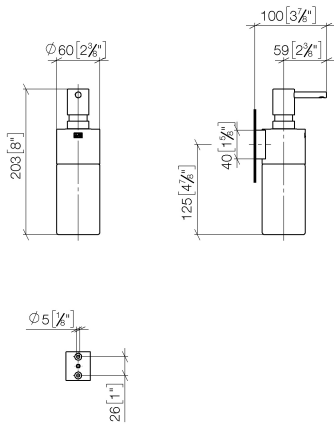

83 435 970

- Flasche aus Kristallglas, matt
- Breite 60 mm
- Höhe 200 mm
- 250 ml Flaschenvolumen
- Ausladung 96 mm

Passt zu: MADISON, MEM, TARA, CL.1,
LISSÉ, VAIA, META, CYO

	Light Gold gebürstet	83 435 970-27
	Chrom	83 435 970-00
	Platin gebürstet	83 435 970-06
	Platin	83 435 970-08
	Dark Chrome	83 435 970-19
	Light Gold	83 435 970-26
	Messing gebürstet (23kt Gold)	83 435 970-28
	Schwarz matt	83 435 970-33
	Bronze gebürstet	83 435 970-42
	Champagne gebürstet (22kt Gold)	83 435 970-46
	Champagne (22kt Gold)	83 435 970-47
	Chrom gebürstet	83 435 970-93
	Dark Platin gebürstet	83 435 970-99

83 435 970

mm [inches]

83 435 970

Ersatzteile für die
anderen
Oberflächenvarianten
finden Sie hier:
Chrom

Ersatzteilstückliste

Nr.	Artikelnummer	Benennung	Verbaumenge	Lieferzeit
1	90 10 10 535 00-27	Spender	1	30
2	90 10 10 525 00-27	Aufnahme	1	30
3	90 90 04 001 00 82	Glas	1	2
4	09 30 30 093 90	Schraube	1	2
5	05 30 31 025 00 90	Befestigungssatz	1	2
6	08 10 10 530-27	Halter	1	60